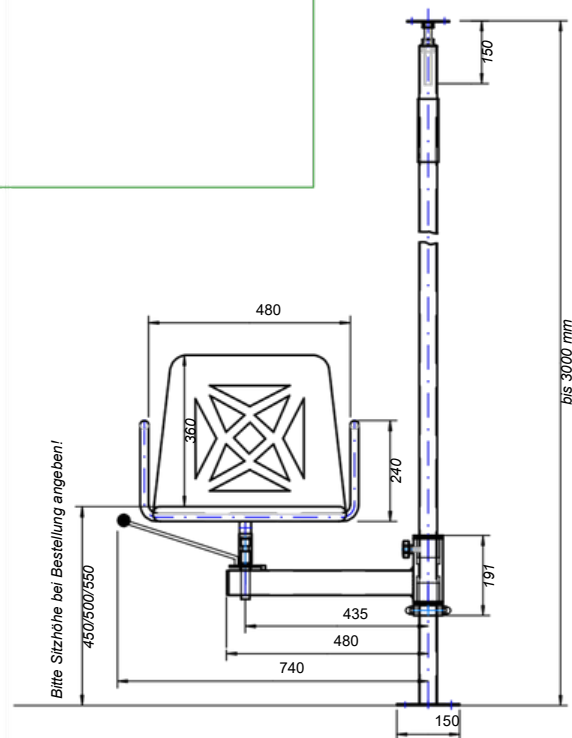

Drehsitzkombination für Duschen Links

Draufsicht

Sitzfläche
460 x 380 mm

Raumhöhe: _____

hergert.
SICHER IN EDELSTAHL

Bergstr. 9
04668 Parthenstein/Großsteinberg
info@hergert-care.de
www.hergert-care.de