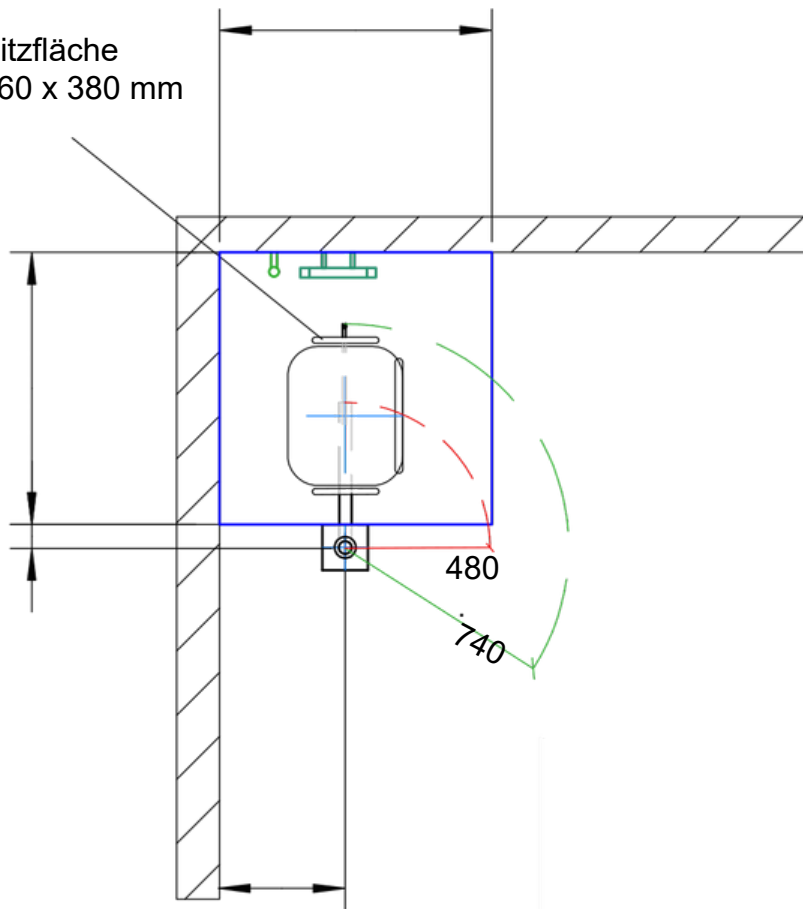

Drehsitzkombination für Duschen Links

Draufsicht

Sitzfläche
460 x 380 mm

Raumhöhe: _____

hergert.
SICHER IN EDELSTAHL

Bergstr. 9
04668 Parthenstein/Großsteinberg
info@hergert-care.de
www.hergert-care.de