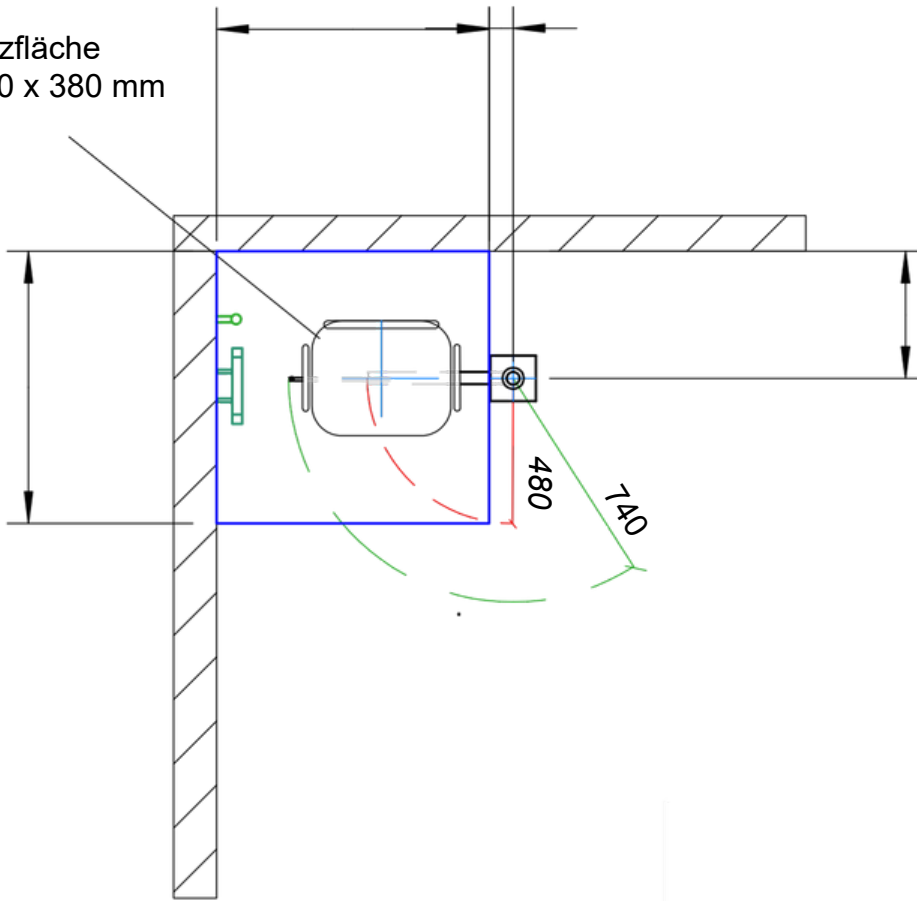

# Drehsitzkombination für Duschen Rechts

Draufsicht

Sitzfläche  
460 x 380 mm

Raumhöhe: \_\_\_\_\_